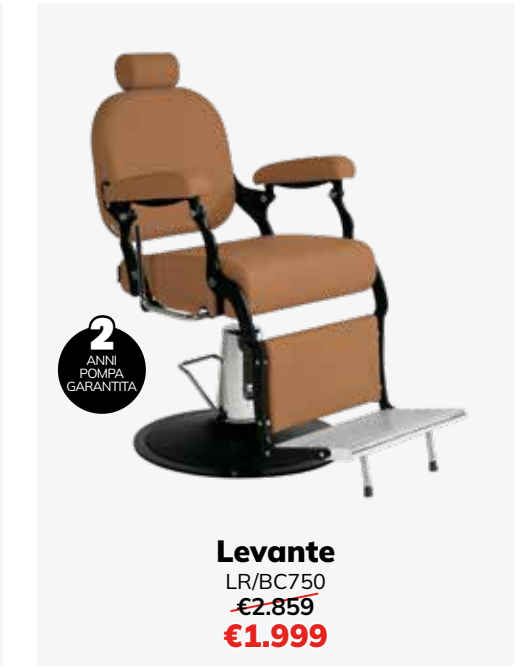

Disponibile
anche in
bianco

Elena
LR/C354/S
~~€789~~
€549

NOVITÀ

Venezia ▶
LR/M070-B
~~€719~~
€499

Disponibile
anche in
bianco

Opera
LR/C304/S
~~€639~~
€449

Figaro
LR/BC650
~~€1.569~~
€1.099

Levante
LR/BC755
~~€3.149~~
€2.199