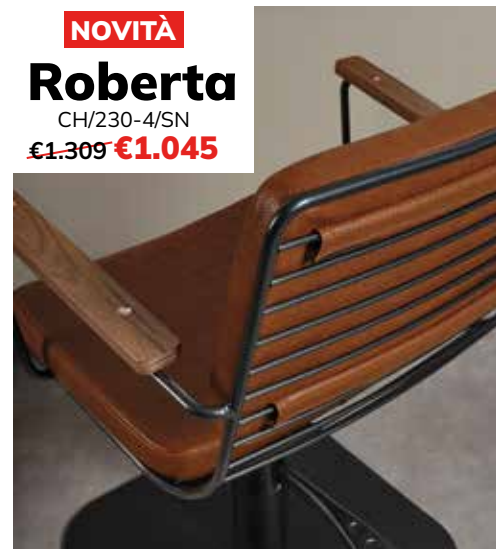

NOVITÀ
Embrace
 CH/220-4/S
 €1.379 **€1.099**

seduta in memory foam

schienale disponibile nei materiali ▼

Vintage 01

Black Ash 02

Cement Grey 03

Moka 04

NOVITÀ
Oak 05

White Ash 06

NOVITÀ
Roberta
 CH/230-4/SN
 €1.309 **€1.045**

Legend

WU/510/B massaggio shiatsu, chaise longue ~~€4.749~~ **€3.799**
 WU/511/B chaise longue ~~€4.149~~ **€3.319**
 WU/512/B ~~€3.299~~ **€2.639**