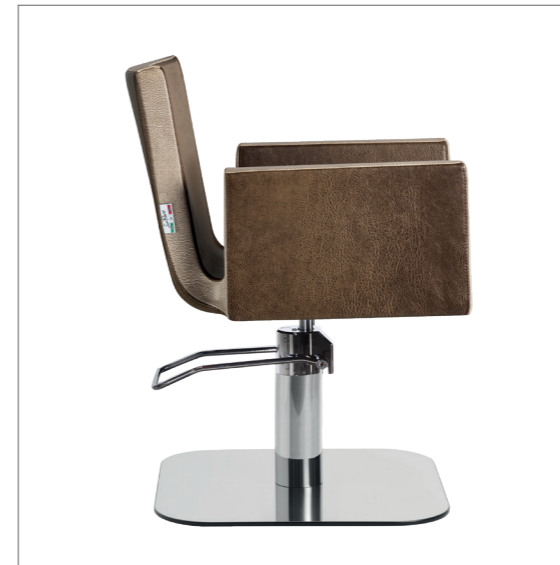

LR/C404
€789