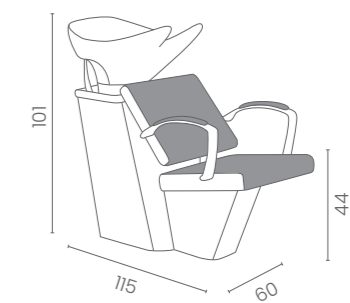

COLORI / COLOURS A ■ B □
DISPONIBILE IN 42 COLORI / AVAILABLE IN 42 COLOURS