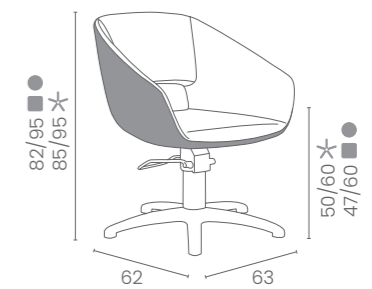

# BEA

COLORI IN FOTO:  
COLOURS IN PHOTO:  
VINTAGE TAN G2  
VINTAGE WHITE G3

LR/C904  
**€789**

	POMPA CON FRENO PUMP WITH BRAKE	POMPA CON FRENO E BASE NERA PUMP WITH BRAKE AND BLACK BASE
★	LR/C904 <b>€789</b>	LR/C904N <b>€819</b>
R	LR/C904/R <b>€859</b>	LR/C904/RN <b>€889</b>
S	LR/C904/S <b>€859</b>	LR/C904/SN <b>€889</b>