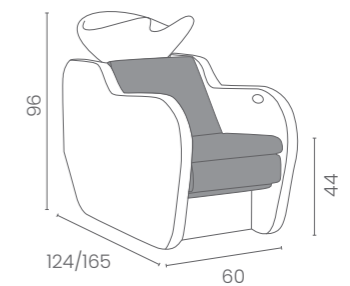

COLORI / COLOURS A ■ B □

DISPONIBILE IN 42 COLORI / AVAILABLE IN 42 COLOURS