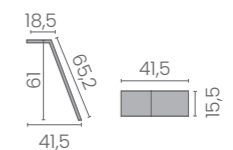

# RIVA

COLORE IN FOTO:  
COLOUR IN PHOTO:  
VINTAGE ASH G4

LR/W030/B  
**€1.429**

LR/WL005  
**€289**

LR/WL010  
**€59**

	LR/W030/B <b>€1.429</b>
	LR/W030/N <b>€1.569</b>

COLORI / COLOURS A ■ B □  
DISPONIBILE IN 42 COLORI / AVAILABLE IN 42 COLOURS