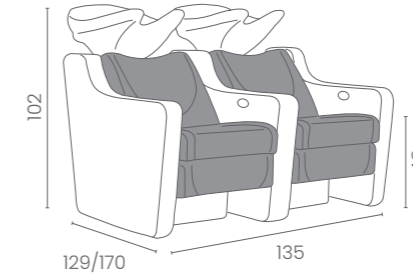

LR/AC061  
**€119**

VASSOIO PER 2  
 POSTI SINGOLI  
 TRAY FOR 2  
 SINGLE SEATERS

LR/AC062  
**€119**

VASSOIO PER POSTO  
 DOPPIO O TRIPLO  
 TRAY FOR 2 OR 3  
 SEATERS

LR/AC063  
**€199**

	LR/W063/B <b>€11.139</b>	LR/W073/B <b>€9.569</b>
	LR/W063/N <b>€11.559</b>	LR/W073/N <b>€9.989</b>