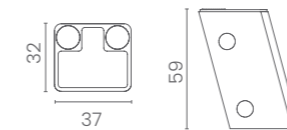

LR/WL005
€289