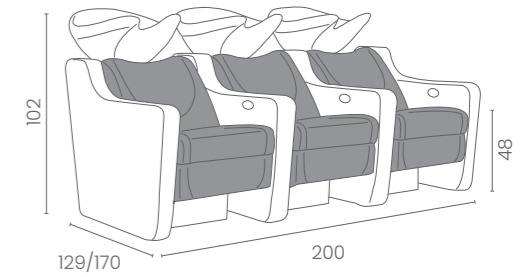

LR/AC061  
**€119**

VASSOIO PER 2  
 POSTI SINGOLI  
 TRAY FOR 2  
 SINGLE SEATERS

LR/AC062  
**€119**

VASSOIO PER POSTO  
 DOPPIO O TRIPLO  
 TRAY FOR 2 OR 3  
 SEATERS

LR/AC063  
**€199**

	LR/W063/B <b>€11.139</b>	LR/W073/B <b>€9.569</b>
	LR/W063/N <b>€11.559</b>	LR/W073/N <b>€9.989</b>