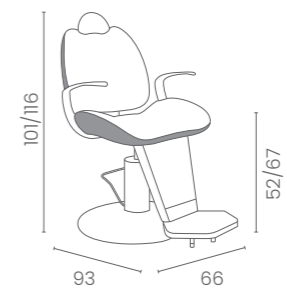

COLORI / COLOURS A ■ B □
DISPONIBILE IN 42 COLORI / AVAILABLE IN 42 COLOURS