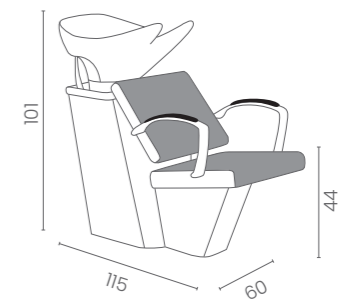

COLORI / COLOURS A ■ B □
DISPONIBILE IN 42 COLORI / AVAILABLE IN 42 COLOURS