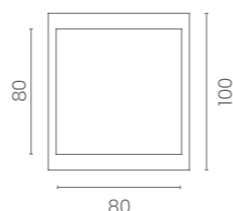

AIDA

COLORE IN FOTO:
COLOUR IN PHOTO:
VINTAGE TAN G2

PANELLO TAPPEZZATO
DISPONIBILE IN 42 COLORI
UPHOLSTERED PANEL
AVAILABLE IN 42
COLOURS

L 60 x W 30 CM

44

CON PANNELLO E LED
WITH PANEL AND LED

41

CON PANNELLO
WITH PANEL

80

100

80

100

90

90

105

120

84,3

120

30

55,7

VERONA

LR/RD040
€1.649

COLORE IN FOTO:
COLOUR IN PHOTO:
VINTAGE ASH G4

FRONTALE TAPPEZZATO
DISPONIBILE IN 42 COLORI
UPHOLSTERED PANEL
AVAILABLE IN 42
COLOURS

90

112,5

90

24

49

90

ARENA

LR/RD030
€1.289

COLORE IN FOTO:
COLOUR IN PHOTO:
VINTAGE WHITE G3

FRONTALE TAPPEZZATO
DISPONIBILE IN 42 COLORI
UPHOLSTERED PANEL
AVAILABLE IN 42
COLOURS

73

60

55

SCALA

LR/RC020
€569

COLORI IN FOTO:
COLOURS IN PHOTO:
MARINE L2
MILK 61

COLORI / COLOURS A ■ B □
DISPONIBILE IN 42 COLORI / AVAILABLE IN 42 COLOURS