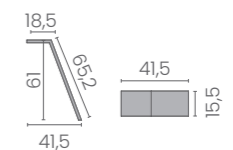

# RIVA+

COLORE IN FOTO:  
COLOUR IN PHOTO:  
VINTAGE TAN G2

LR/W035/B  
**€1.469**

LR/WL005  
**€289**

LR/WL010  
**€59**

	LR/W035/B <b>€1.469</b>
	LR/W035/N <b>€1.609</b>

COLORI / COLOURS A ■ B □  
DISPONIBILE IN 42 COLORI / AVAILABLE IN 42 COLOURS