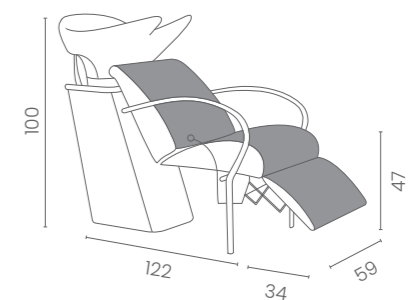

# ACQUALINE

COLORE IN FOTO:  
COLOUR IN PHOTO:  
VINTAGE ICE K8

LR/W015/B  
**€1.429**

LR/W016/B  
**€1.859**

LR/WL005  
**€289**

LR/WL010  
**€59**

	ALZAGAMBE MANUALE MANUAL LEG REST	
	LR/W015/B <b>€1.429</b>	LR/W016/B <b>€1.859</b>
	LR/W015/N <b>€1.569</b>	LR/W016/N <b>€1.999</b>