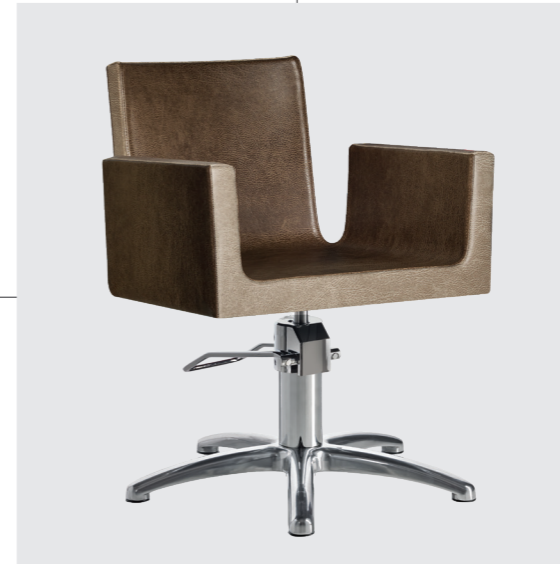

LR/C404
€789