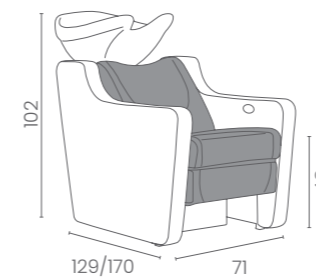

LR/AC061  
**€119**

VASSOIO PER 2  
 POSTI SINGOLI  
 TRAY FOR 2  
 SINGLE SEATERS

LR/AC062  
**€119**

VASSOIO PER POSTO  
 DOPPIO O TRIPLO  
 TRAY FOR 2 OR 3  
 SEATERS

LR/AC063  
**€199**

	LR/W063/B <b>€11.139</b>	LR/W073/B <b>€9.569</b>
	LR/W063/N <b>€11.559</b>	LR/W073/N <b>€9.989</b>