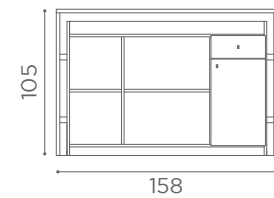

# DESKS MILLENNIUM

RD/035  
**€2.379**

RD/037  
**€1.999**

L60XW30cm  
SHELF ACC/080  
**€279**

In photo:  
Champagne 10