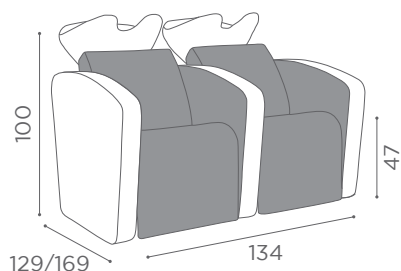

2 SEATER

COLOURS A ● BO

	 CHAISE LONGUE MASSAGE	 CHAISE LONGUE	
	WU/620/B €9.099	WU/621/B €7.099	WU/622/B €5.299
	WU/620/N €9.299	WU/621/N €7.299	WU/622/N €5.499
	WU/620/M €9.499	WU/621/M €7.499	WU/622/M €5.699