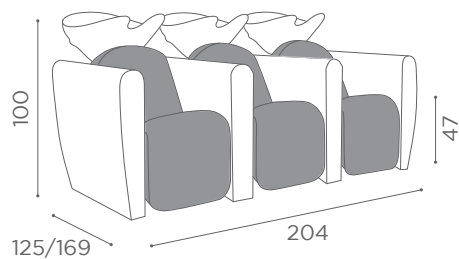

3 SEATER

COLOURS A ● B ○

	 CHAISE LONGUE MASSAGE	 CHAISE LONGUE	
	WU/530/B €12.299	WU/531/B €10.499	WU/532/B €7.799
	WU/530/N €12.599	WU/531/N €10.799	WU/532/N €8.099
	WU/530/M €12.899	WU/531/M €11.099	WU/532/M €8.399