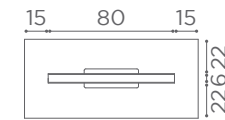

ACC/065
€71