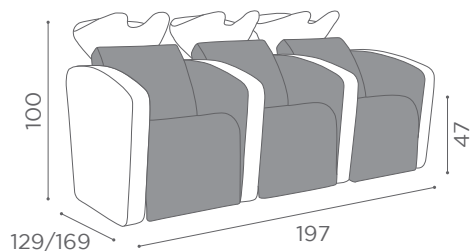

3 SEATER

COLOURS A ● BO

	 CHAISE LONGUE MASSAGE	 CHAISE LONGUE	
	WU/630/B €13.499	WU/631/B €10.499	WU/632/B €7.799
	WU/630/N €13.799	WU/631/N €10.799	WU/632/N €8.099
	WU/630/M €14.099	WU/631/M €11.099	WU/632/M €8.399