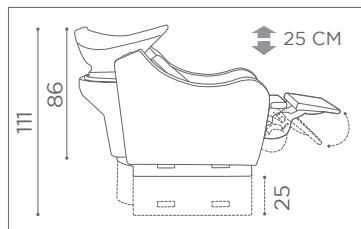

WASH UNITS GRAVITY