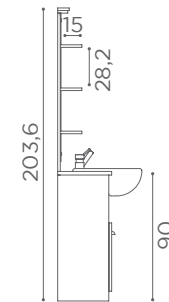

# BARBER TRIOMPHE VINTAGE

MM/110  
**€2.499**

MM/111/B  
**€3.129**

MM/111/N  
**€3.229**