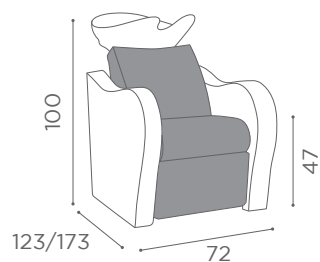

WASH UNITS LUXURY

1 SEATER

COLOURS A ● BO

	LEG REST MASSAGE	LEG REST	
	WU/015/B €3.899	WU/016/B €2.899	WU/018/B €2.499
	WU/015/N €3.999	WU/016/N €2.999	WU/018/N €2.599
	WU/015/M €4.099	WU/016/M €3.099	WU/018/M €2.699