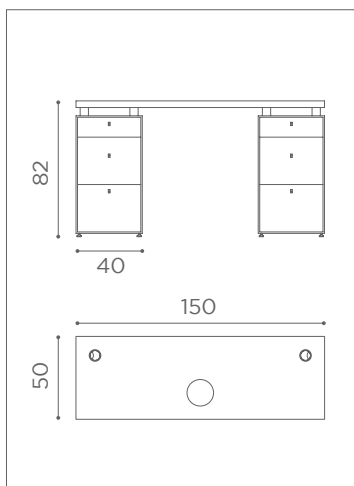

# MANICURE LOGIC

30W

60W

MB/MT015  
**€1.099**

MB/MT016  
EXTRACTOR  
FAN 30W  
**€1.469**

MB/MT019  
EXTRACTOR  
FAN 60W  
**€1.899**

MB/MT017  
**€1.439**

MB/MT018  
EXTRACTOR  
FAN 30W  
**€1.799**