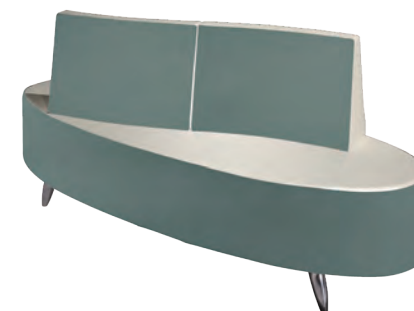

SH/994
"S" SHAPE
€1.379