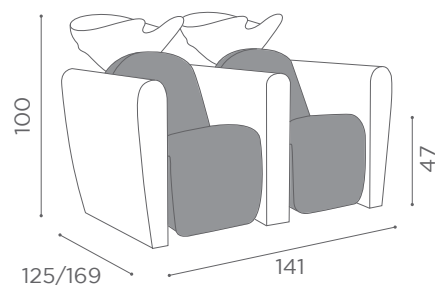

2 SEATER

COLOURS A ● B ○

	 CHAISE LONGUE MASSAGE	 CHAISE LONGUE	
	WU/520/B €8.299	WU/521/B €7.099	WU/522/B €5.299
	WU/520/N €8.499	WU/521/N €7.299	WU/522/N €5.499
	WU/520/M €8.699	WU/521/M €7.499	WU/522/M €5.699