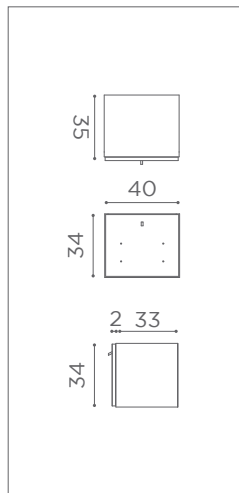

MC/034
€249