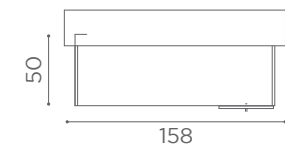

# DESKS MILLENNIUM

RD/035  
**€2.379**

RD/037  
**€1.999**

L60XW30cm  
SHELF ACC/080  
**€279**

In photo:  
Champagne 10