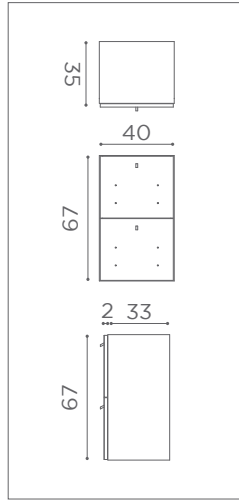

CANNES WOOD

MC/036
€429