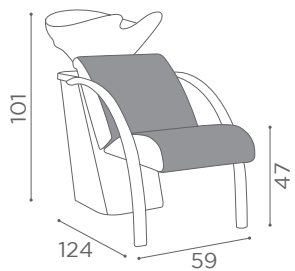

COLOURS A ● B ○