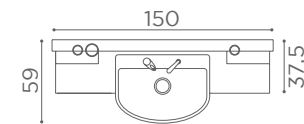

# BARBER TRIOMPHE VINTAGE

MM/110  
**€2.499**

MM/111/B  
**€3.129**

MM/111/N  
**€3.229**