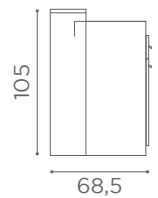

# DESKS MILLENNIUM

RD/035  
**€2.379**

RD/037  
**€1.999**

L60XW30cm  
SHELF ACC/080  
**€279**

In photo:  
Champagne 10